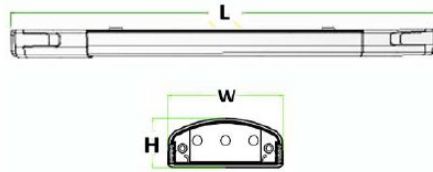

UMORIS KOMPAKT slim

L=600mm, 1200mm, 1500mm
W=73,5mm
H=29mm