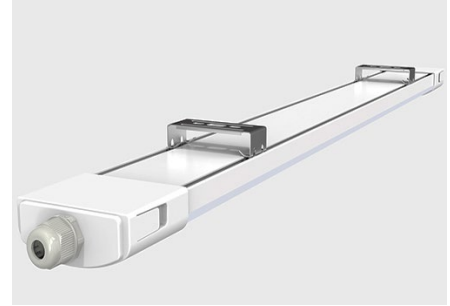

Bezeichnung	Maße [mm] (L x B x H)	Anschlussleistung [W]	Leuchtenlichtstrom [lm]	Lichtfarbe (Farbtemperatur)	Abdeckung	Artikel-Nr.	Gewicht kg VE brutto/ Stk.netto	PE / VE [St.]
UMORIS KOMPAKT slim 60	600 x 73,5 x 29	10	1.400	5000K	Mattiert	S-FK06-10W5M-140slim	0,9 0,4	10 / 2
		20	2.800	5000K	Mattiert	S-FK06-20W5M-140slim	0,9 0,4	10 / 2
UMORIS KOMPAKT slim 120	1200 x 73,5 x 29	40	5.600	5000K	Mattiert	S-FK12-40W5M-140slim	1,8 0,8	10 / 2
			6.400	5000K	Mattiert	S-FK12-40W5M-160slim	1,8 0,8	10 / 2
UMORIS KOMPAKT slim 150	1500 x 73,5 x 29	50	7.000	5000K	Mattiert	S-FK15-50W5M-140slim	2,4 1,0	10 / 2
			8.000	5000K	Mattiert	S-FK15-50W5M-160slim	2,4 1,0	10 / 2

Andere Lichtfarben 3000- 6000K möglich

Energie-Effizienz
Verordnung 2021 **A+**
Verordnung 2023 **F**