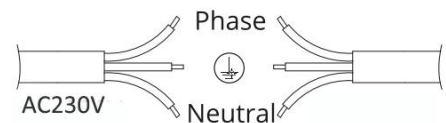

AC200-240V, 50/60Hz

Verpackungsmaße/Packaging (2 Stk. / Karton) mm:

UMORIS KOMPAKT slim 60 : 660 x 120 x 100
UMORIS KOMPAKT slim 120 : 1260 x 120 x 100
UMORIS KOMPAKT slim 150 : 1560 x 120 x 100