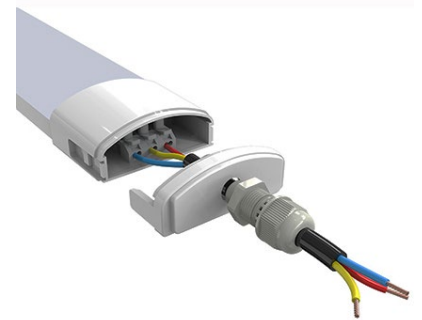

# UMORIS KOMPAKT slim

Feuchtraum LED Lichtbandleuchte - IP65

Tri-proof LED linear light - IP65

Kompakte LED Lichtbandleuchte für überall da, wo mit Feuchtigkeit zu rechnen ist. Durch unterschiedlichste Ausstattungsvarianten kann mit dieser Leuchte eine Komplettinstallation realisiert werden.

Gehäuse aus Kunststoff, mit innenliegendem LED Treiber und. Abdeckung in milchig.

Optimal einsetzbar in Parkhäusern, Tunneln, Fertigungs- und Lagerhallen, Flughäfen, Messe-hallen, etc.

- Leistung und Lichtfarbe wählbar (Modellabhängig)
- Endkappen zur Verkabelung werkzeuglos zu öffnen
- Wartungsarm
- Durchgangsverdrahtung
- Effizienz bis zu 140 lm / W
- Lebensdauer (L70B50):  $\geq 50\,000$  h
- Schutzart: IP65
- Stoßfestigkeit: IK10
- Abstrahlung  $140^\circ$
- CRI  $>80$
- PF  $>0,95$
- Interne Verkabelung  $3 \times 0,75\text{mm}^2$
- Garantiezeit\*\*\*: 5 Jahre
- Befestigung direkt an Decke oder per Seilabhängung (nicht im Lieferumfang)
- Betriebsumgebungstemperatur:  $-15^\circ\text{C} - +50^\circ\text{C}$

Compact LED linear light for any wet environment application. Many options for power, light color and accessory are making this luminaire ready to be one item in complete installation.

Body from plastic with integrated LED driver  
Cover is available in milky version

This luminaire is perfect to use with parking decks, tunnels, production halls, warehouses, airports, exhibition halls, etc.

- switchable power and color temperature (depends on model)
- endcaps to open tool less for easy installation of cables
- nearly maintenance free
- feed-through wiring
- efficiency up to 140 lm / w
- Lifetime (L70B50):  $\geq 50\,000$  hrs
- Protection: IP65
- Shock resistance: IK10
- Light distribution  $140^\circ$
- CRI  $>80$
- PF  $>95$
- Internal wire:  $3 \times 0.75\text{mm}^2$
- Warranty\*\*\*: 5 years
- can be mounted at ceiling or with suspension kit
- Ambient operating temperature:  $-15^\circ\text{C} - +50^\circ\text{C}$