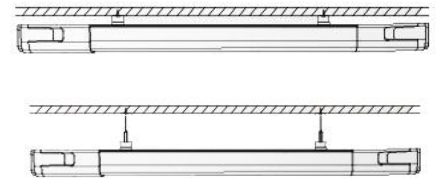

Gehäuse aus Kunststoff, mit innenliegendem LED Treiber und. Abdeckung in milchig.

Optimal einsetzbar in Parkhäusern, Tunneln, Fertigungs- und Lagerhallen, Flughäfen, Messe-hallen, etc.

- Leistung und Lichtfarbe wählbar (Modellabhängig)
- Endkappen zur Verkabelung werkzeuglos zu öffnen
- Wartungsarm
- Durchgangsverdrahtung
- Effizienz bis zu 140 lm / W
- Lebensdauer (L70B50):  $\geq 50\,000$  h
- Schutzart: IP65
- Stoßfestigkeit: IK10
- Abstrahlung  $140^\circ$
- CRI  $>80$
- PF  $>0,95$
- Interne Verkabelung  $3 \times 0,75\text{mm}^2$
- Garantiezeit\*\*\*: 5 Jahre
- Befestigung direkt an Decke oder per Seilabhängung (nicht im Lieferumfang)
- Betriebsumgebungstemperatur:  $-15^\circ\text{C} - +50^\circ\text{C}$

## Standardzubehör / Standard accessory

- Befestigungsklemmen / Clamps
- Schrauben und Dübel / screws
- Endstopfen / closer end of line

Verpackung: 2 Stk. / VPE Packaging: 2 Pcs. / carton

\* Lichtstrom ermittelt bei  $t_a 25^\circ\text{C}$  mit 4000 K und  $R_a \geq 80$ . Die tatsächliche Lichtmenge kann abweichen. / Luminous flux determined at  $t_a 25^\circ\text{deg C}$  with 4000 K and CRI  $\geq 80$ . Effective total flux may vary.