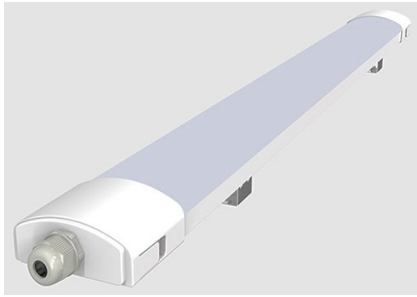

UMORIS KOMPAKT slim

L=600mm, 1200mm, 1500mm
W=73,5mm
H=29mm